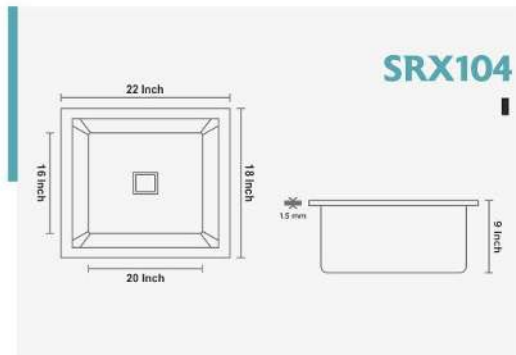

SRX046

OUTER DIMENSION
610x455mm | 24"X18"

BOWL DIMENSION
560X405X230mm | 22"X16"X9"

STEEL GRADE & THICKNESS
202 | 0.6mm

M.R.P.
MIRROR : 1835/-
SATIN : 1960/-

SRX047

OUTER DIMENSION
940X460mm | 37"X18"

BOWL DIMENSION
405X355X205mm | 16"X14"X8"

OUTER DIMENSION
21"X18"

BOWL DIMENSION
18"X15"X9"

STEEL GRADE & THICKNESS
204 | 0.8mm

M.R.P.
SATIN : 5450/-

SRX103

OUTER DIMENSION
22"X18"

BOWL DIMENSION
20"X16"X9"

STEEL GRADE & THICKNESS
204 | 0.8mm

M.R.P.
SATIN : 5495/-

SRX104

OUTER DIMENSION
24"X18"

BOWL DIMENSION
22"X16"X9"

STEEL GRADE & THICKNESS
204 | 0.8mm

M.R.P.
SATIN : 5750/-

SRX105

OUTER DIMENSION
37"X18" DOUBLE

BOWL DIMENSION
17"X16"X9"

STEEL GRADE & THICKNESS
204 | 0.8mm

M.R.P.
SATIN : 11750/-

SRX106

OUTER DIMENSION
45"X20" DOUBLE

BOWL DIMENSION
18"X21"X9"

STEEL GRADE & THICKNESS
204 | 0.8mm

M.R.P.
SATIN : 12625/-