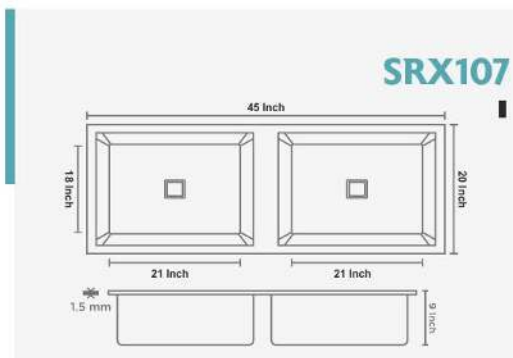

OUTER DIMENSION
21"X18"

BOWL DIMENSION
18"X15"X9"

STEEL GRADE & THICKNESS
204 | 0.8mm

M.R.P.
SATIN : 5450/-

SRX103

OUTER DIMENSION
22"X18"

BOWL DIMENSION
20"X16"X9"

STEEL GRADE & THICKNESS
204 | 0.8mm

M.R.P.
SATIN : 5495/-

SRX104

OUTER DIMENSION
24"X18"

BOWL DIMENSION
22"X16"X9"

STEEL GRADE & THICKNESS
204 | 0.8mm

M.R.P.
SATIN : 5750/-

SRX105

OUTER DIMENSION
37"X18" DOUBLE

BOWL DIMENSION
17"X16"X9"

STEEL GRADE & THICKNESS
204 | 0.8mm

M.R.P.
SATIN : 11750/-

SRX106

OUTER DIMENSION
45"X20" DOUBLE

BOWL DIMENSION
18"X21"X9"

STEEL GRADE & THICKNESS
204 | 0.8mm

M.R.P.
SATIN : 12625/-

BOWL DIMENSION
609x457mm

WIGHT
11.5 Kg. (Approx)

M.R.P.
GRANITE : 5045/-
METALIC : 6200/-

SRX115

OUTER DIMENSION
36"X 18"

BOWL DIMENSION
914x457mm

WIGHT
17 Kg. (Approx)

M.R.P.
GRANITE : 8780/-
METALIC : 10475/-