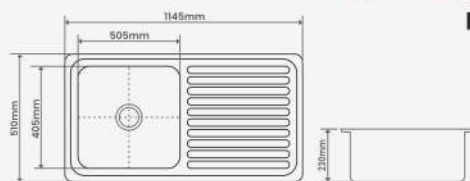

BOWL DIMENSION
560x405x230mm | 22"x16"x9"

STEEL GRADE & THICKNESS
202 | 1mm

M.R.P.
MIRROR : 4375/-
SATIN : 4500/-

SRX009

OUTER DIMENSION
610x455mm | 24"x18"

BOWL DIMENSION
560x405x255mm | 22"x16"x10"

STEEL GRADE & THICKNESS
202 | 1mm

BOWL DIMENSION
405X355X205mm | 16"X14"X8"

STEEL GRADE & THICKNESS
202 | 1mm

M.R.P.
MIRROR : 4015/-
SATIN : 4140/-

SRX013

OUTER DIMENSION
940X460mm | 37"X18"

BOWL DIMENSION
405X355X205mm | 16"X14"X8"

STEEL GRADE & THICKNESS
202 | 1mm

M.R.P.
MIRROR : 4755/-
SATIN : 4880/-

SRX014

OUTER DIMENSION
1040X510mm | 41"X20"

BOWL DIMENSION
505X405X205mm | 20"X16"X8"

STEEL GRADE & THICKNESS
202 | 1mm

M.R.P.
MIRROR : 6505/-
SATIN : 6630/-

SRX015

OUTER DIMENSION
1145X510mm | 45"X20"

BOWL DIMENSION
505X405X230mm | 20"X16"X9"

STEEL GRADE & THICKNESS
202 | 1mm

M.R.P.
MIRROR : 7515/-
SATIN : 7640/-

SRX016

OUTER DIMENSION
940X455mm | 37"X18"

BOWL DIMENSION
405X355X205mm | 16"X14"X8"

STEEL GRADE & THICKNESS
202 | 1mm