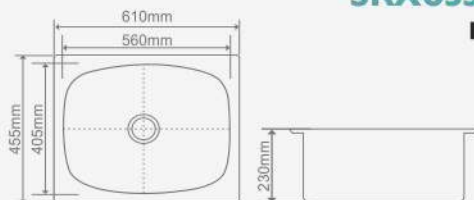

BOWL DIMENSION
455X380X205mm | 18"X15"X8"

STEEL GRADE & THICKNESS
202 | 0.8mm

M.R.P.
MIRROR : 1855/-
SATIN : 1980/-

SRX029

OUTER DIMENSION
535X455mm | 21"X18"

BOWL DIMENSION
455X380X205mm | 18"X15"X8"

STEEL GRADE & THICKNESS
202 | 0.8mm

M.R.P.
MIRROR : 1870/-
SATIN : 1995/-

SRX030

OUTER DIMENSION
560X455mm | 22"X18"

BOWL DIMENSION
505X405X205mm | 20"X16"X8"

STEEL GRADE & THICKNESS
202 | 0.8mm

M.R.P.
MIRROR : 2035/-
SATIN : 2160/-

SRX031

OUTER DIMENSION
610x455mm | 24"x18"

BOWL DIMENSION
560x405x205mm | 22"x16"x8"

STEEL GRADE & THICKNESS
202 | 0.8mm

M.R.P.
MIRROR : 2200/-
SATIN : 2325/-

SRX032

OUTER DIMENSION
610x455mm | 24"x18"

BOWL DIMENSION
560x405x230mm | 22"x16"x9"

STEEL GRADE & THICKNESS
202 | 0.8mm

M.R.P.
MIRROR : 2300/-
SATIN : 2425/-

SRX033

OUTER DIMENSION
940x460mm | 37"x18"

BOWL DIMENSION
405x355x205mm | 16"x14"x8"

STEEL GRADE & THICKNESS
202 | 0.8mm

M.R.P.
MIRROR : 3800/-
SATIN : 3925/-

SRX034

OUTER DIMENSION
940x455mm | 37"x18"