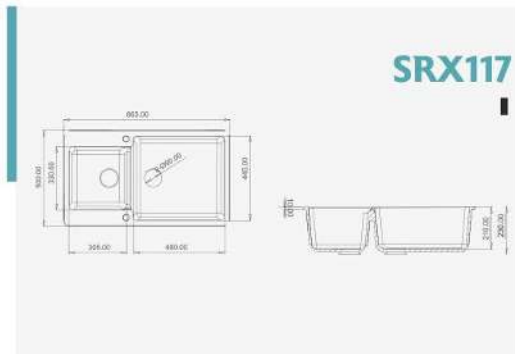

BOWL DIMENSION
17"X16"X9"

STEEL GRADE & THICKNESS
204 | 0.8mm

M.R.P.
SATIN : 11750/-

SRX106

OUTER DIMENSION
45"X20" DOUBLE

BOWL DIMENSION
18"X21"X9"

STEEL GRADE & THICKNESS
204 | 0.8mm

M.R.P.
SATIN : 12625/-

M.R.P.
GRANITE : 4110/-
METALIC : 4960/-

SRX113

OUTER DIMENSION
21"X 18"

BOWL DIMENSION
533x457mm

WIGHT
10 Kg. (Approx)

M.R.P.
GRANITE : 4815/-
METALIC : 5815/-

SRX114

OUTER DIMENSION
24"X 18"

BOWL DIMENSION
609x457mm

WIGHT
11.5 Kg. (Approx)

M.R.P.
GRANITE : 5045/-
METALIC : 6200/-

SRX115

OUTER DIMENSION
36"X 18"

BOWL DIMENSION
914x457mm

WIGHT
17 Kg. (Approx)

M.R.P.
GRANITE : 8780/-
METALIC : 10475/-

SRX116

OUTER DIMENSION
34"X 20" DOUBLE

BOWL DIMENSION
865x500mm

WIGHT
21 Kg. (Approx)

M.R.P.
GRANITE : 9125/-
METALIC : 10455/-

OUTER DIMENSION
45"X 20" DOUBLE

BOWL DIMENSION
1143x508mm

WIGHT
30.50 Kg. (Approx)