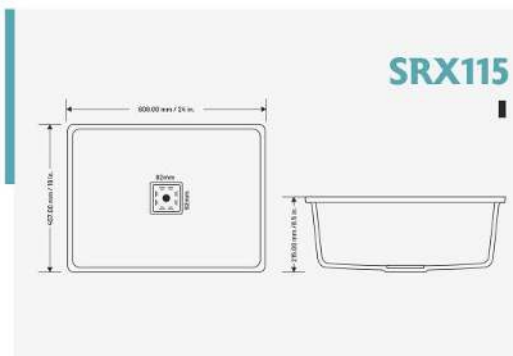

BOWL DIMENSION
17"X16"X9"

STEEL GRADE & THICKNESS
204 | 0.8mm

M.R.P.
SATIN : 11750/-

SRX106

OUTER DIMENSION
45"X20" DOUBLE

BOWL DIMENSION
18"X21"X9"

STEEL GRADE & THICKNESS
204 | 0.8mm

M.R.P.
SATIN : 12625/-

M.R.P.
GRANITE : 4110/-
METALIC : 4960/-

SRX113

OUTER DIMENSION
21"X 18"

BOWL DIMENSION
533x457mm

WIGHT
10 Kg. (Approx)

M.R.P.
GRANITE : 4815/-
METALIC : 5815/-

SRX114

OUTER DIMENSION
24"X 18"

BOWL DIMENSION
609x457mm

WIGHT
11.5 Kg. (Approx)

M.R.P.
GRANITE : 5045/-
METALIC : 6200/-

SRX115

OUTER DIMENSION
36"X 18"

BOWL DIMENSION
914x457mm

WIGHT
17 Kg. (Approx)

M.R.P.
GRANITE : 8780/-
METALIC : 10475/-

SRX116

OUTER DIMENSION
34"X 20" DOUBLE

BOWL DIMENSION
865x500mm

WIGHT
21 Kg. (Approx)

M.R.P.
GRANITE : 9125/-
METALIC : 10455/-

OUTER DIMENSION
45"X 20" DOUBLE

BOWL DIMENSION
1143x508mm

WIGHT
30.50 Kg. (Approx)