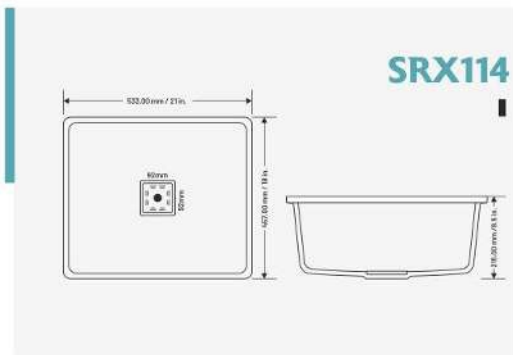

BOWL DIMENSION
17"X16"X9"

STEEL GRADE & THICKNESS
204 | 0.8mm

M.R.P.
SATIN : 11750/-

SRX106

OUTER DIMENSION
45"X20" DOUBLE

BOWL DIMENSION
18"X21"X9"

STEEL GRADE & THICKNESS
204 | 0.8mm

M.R.P.
SATIN : 12625/-

M.R.P.
GRANITE : 4110/-
METALIC : 4960/-

SRX113

OUTER DIMENSION
21"X 18"

BOWL DIMENSION
533x457mm

WIGHT
10 Kg. (Approx)

M.R.P.
GRANITE : 4815/-
METALIC : 5815/-

SRX114

OUTER DIMENSION
24"X 18"

BOWL DIMENSION
609x457mm

WIGHT
11.5 Kg. (Approx)

M.R.P.
GRANITE : 5045/-
METALIC : 6200/-

SRX115

OUTER DIMENSION
36"X 18"

BOWL DIMENSION
914x457mm

WIGHT
17 Kg. (Approx)

M.R.P.
GRANITE : 8780/-
METALIC : 10475/-

SRX116

OUTER DIMENSION
34"X 20" DOUBLE

BOWL DIMENSION
865x500mm

WIGHT
21 Kg. (Approx)

M.R.P.
GRANITE : 9125/-
METALIC : 10455/-

OUTER DIMENSION
45"X 20" DOUBLE

BOWL DIMENSION
1143x508mm

WIGHT
30.50 Kg. (Approx)