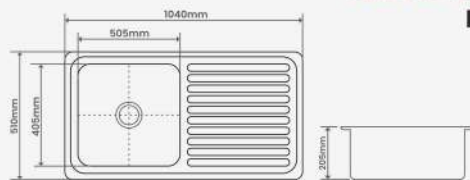

BOWL DIMENSION
560x405x230mm | 22"x16"x9"

STEEL GRADE & THICKNESS
202 | 1mm

M.R.P.
MIRROR : 4375/-
SATIN : 4500/-

SRX009

OUTER DIMENSION
610x455mm | 24"x18"

BOWL DIMENSION
560x405x255mm | 22"x16"x10"

STEEL GRADE & THICKNESS
202 | 1mm

BOWL DIMENSION
405X355X205mm | 16"X14"X8"

STEEL GRADE & THICKNESS
202 | 1mm

M.R.P.
MIRROR : 4015/-
SATIN : 4140/-

SRX013

OUTER DIMENSION
940X460mm | 37"X18"

BOWL DIMENSION
405X355X205mm | 16"X14"X8"

STEEL GRADE & THICKNESS
202 | 1mm

M.R.P.
MIRROR : 4755/-
SATIN : 4880/-

SRX014

OUTER DIMENSION
1040X510mm | 41"X20"

BOWL DIMENSION
505X405X205mm | 20"X16"X8"

STEEL GRADE & THICKNESS
202 | 1mm

M.R.P.
MIRROR : 6505/-
SATIN : 6630/-

SRX015

OUTER DIMENSION
1145X510mm | 45"X20"

BOWL DIMENSION
505X405X230mm | 20"X16"X9"

STEEL GRADE & THICKNESS
202 | 1mm

M.R.P.
MIRROR : 7515/-
SATIN : 7640/-

SRX016

OUTER DIMENSION
940X455mm | 37"X18"

BOWL DIMENSION
405X355X205mm | 16"X14"X8"

STEEL GRADE & THICKNESS
202 | 1mm