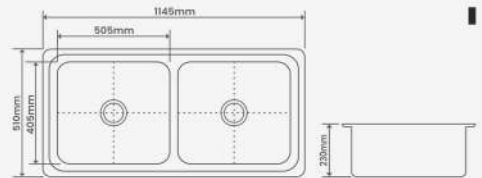

BOWL DIMENSION
405X355X205mm | 16"X14"X8"

STEEL GRADE & THICKNESS
202 | 1mm

M.R.P.
MIRROR : 4015/-
SATIN : 4140/-

SRX013

OUTER DIMENSION
940X460mm | 37"X18"

BOWL DIMENSION
405X355X205mm | 16"X14"X8"

STEEL GRADE & THICKNESS
202 | 1mm

BOWL DIMENSION
505X405X230mm | 20"X16"X9"

STEEL GRADE & THICKNESS
202 | 1mm

M.R.P.
MIRROR : 7515/-
SATIN : 7640/-

SRX016

OUTER DIMENSION
940X455mm | 37"X18"

BOWL DIMENSION
405X355X205mm | 16"X14"X8"

STEEL GRADE & THICKNESS
202 | 1mm

M.R.P.
MIRROR : 7005/-
SATIN : 7130/-

SRX017

OUTER DIMENSION
1145X510mm | 45"X20"

BOWL DIMENSION
505X405X230mm | 20"X16"X9"

STEEL GRADE & THICKNESS
202 | 1mm

M.R.P.
MIRROR : 9380/-
SATIN : 9505/-

SRX018

DOUBLE

OUTER DIMENSION
305x305mm | 12"X12"

BOWL DIMENSION
255X255X150mm | 10"X10"X6"

STEEL GRADE & THICKNESS
202 | 1mm

M.R.P.
MIRROR : 1345/-
SATIN : 1470/-

SRX019

OUTER DIMENSION
460X305mm | 18"X12"

BOWL DIMENSION
405X230X180mm | 16"X9"X7"