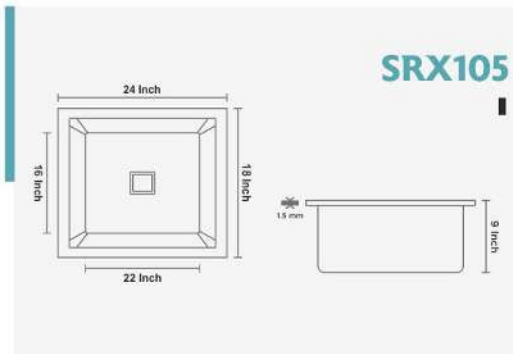

OUTER DIMENSION
21"X18"

BOWL DIMENSION
18"X15"X9"

STEEL GRADE & THICKNESS
204 | 0.8mm

M.R.P.
SATIN : 5450/-

SRX103

OUTER DIMENSION
22"X18"

BOWL DIMENSION
20"X16"X9"

STEEL GRADE & THICKNESS
204 | 0.8mm

M.R.P.
SATIN : 5495/-

SRX104

OUTER DIMENSION
24"X18"

BOWL DIMENSION
22"X16"X9"

STEEL GRADE & THICKNESS
204 | 0.8mm

M.R.P.
SATIN : 5750/-

SRX105

OUTER DIMENSION
37"X18" DOUBLE

BOWL DIMENSION
17"X16"X9"

STEEL GRADE & THICKNESS
204 | 0.8mm

M.R.P.
SATIN : 11750/-

SRX106

OUTER DIMENSION
45"X20" DOUBLE

BOWL DIMENSION
18"X21"X9"

STEEL GRADE & THICKNESS
204 | 0.8mm

M.R.P.
SATIN : 12625/-

BOWL DIMENSION
609x457mm

WIGHT
11.5 Kg. (Approx)

M.R.P.
GRANITE : 5045/-
METALIC : 6200/-

SRX115

OUTER DIMENSION
36"X 18"

BOWL DIMENSION
914x457mm

WIGHT
17 Kg. (Approx)

M.R.P.
GRANITE : 8780/-
METALIC : 10475/-