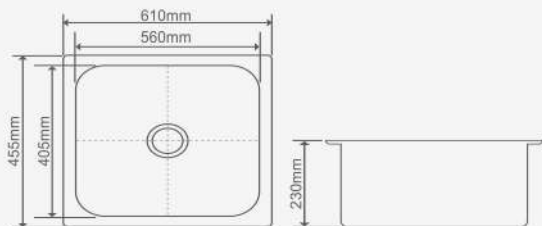

BOWL DIMENSION
455X380X205mm | 18"X15"X8"

STEEL GRADE & THICKNESS
202 | 1mm

M.R.P.
MIRROR : 2500/-
SATIN : 2625/-

SRX024

OUTER DIMENSION
560X455mm | 22"X18"

BOWL DIMENSION
505X405X205mm | 20"X16"X8"

STEEL GRADE & THICKNESS
202 | 1mm

M.R.P.
MIRROR : 2685/-
SATIN : 2810/-

SRX025

SRX026

OUTER DIMENSION
610x455mm | 24"X18"

STEEL GRADE & THICKNESS
202 | 1mm

BOWL DIMENSION
560x405X230mm | 22"X16"X9"

M.R.P.
MIRROR : 3000/-
SATIN : 3115/-

SRX027

OUTER DIMENSION
610x455mm | 24"X18"

STEEL GRADE & THICKNESS
202 | 1mm

BOWL DIMENSION
560x405X230mm | 22"X16"X10"

M.R.P.
MIRROR : 3555/-
SATIN : 3680/-

titos™

$\frac{1}{8}$ 0.8MM
**UNDER
MOUNT**
SERIES
8 MM

THE
MASTER
OF KITCHEN

0.8MM

OUTER DIMENSION
455 X405mm | 18"X16"

BOWL DIMENSION
405 X305X205mm | 16"X14"X8"

STEEL GRADE & THICKNESS
202 | 0.8mm

M.R.P.
MIRROR : 1625/-
SATIN : 1750/-

SRX028

OUTER DIMENSION
510 X430mm | 20"X17"