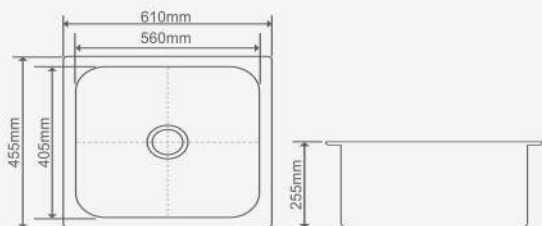

BOWL DIMENSION
455X380X205mm | 18"X15"X8"

STEEL GRADE & THICKNESS
202 | 1mm

M.R.P.
MIRROR : 2500/-
SATIN : 2625/-

SRX024

OUTER DIMENSION
560X455mm | 22"X18"

BOWL DIMENSION
505X405X205mm | 20"X16"X8"

STEEL GRADE & THICKNESS
202 | 1mm

M.R.P.
MIRROR : 2685/-
SATIN : 2810/-

SRX025

SRX026

OUTER DIMENSION
610x455mm | 24"X18"

STEEL GRADE & THICKNESS
202 | 1mm

BOWL DIMENSION
560x405X230mm | 22"X16"X9"

M.R.P.
MIRROR : 3000/-
SATIN : 3115/-

SRX027

OUTER DIMENSION
610x455mm | 24"X18"

STEEL GRADE & THICKNESS
202 | 1mm

BOWL DIMENSION
560x405X230mm | 22"X16"X10"

M.R.P.
MIRROR : 3555/-
SATIN : 3680/-

titos™

$\frac{1}{8}$ 0.8MM
**UNDER
MOUNT**
SERIES
8 MM

THE
MASTER
OF KITCHEN

0.8MM

OUTER DIMENSION
455 X405mm | 18"X16"

BOWL DIMENSION
405 X305X205mm | 16"X14"X8"

STEEL GRADE & THICKNESS
202 | 0.8mm

M.R.P.
MIRROR : 1625/-
SATIN : 1750/-

SRX028

OUTER DIMENSION
510 X430mm | 20"X17"