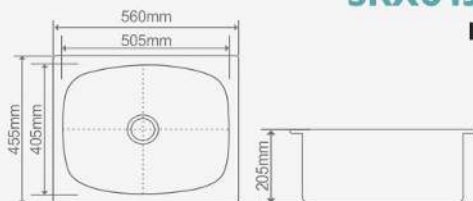

SRX040

OUTER DIMENSION
510 X430mm | 20"X17"

BOWL DIMENSION
455X380X205mm | 18"X15"X8"

STEEL GRADE & THICKNESS
202 | 0.6mm

M.R.P.
MIRROR : 1480/-
SATIN : 1605/-

SRX041

OUTER DIMENSION
535X455mm | 21"X18"

BOWL DIMENSION
455X380X180mm | 18"X15"X7"

SRX043

OUTER DIMENSION
560X455mm | 22"X18"

BOWL DIMENSION
505X405X180mm | 20"X16"X7"

STEEL GRADE & THICKNESS
202 | 0.6mm

M.R.P.
MIRROR : 1515/-
SATIN : 1640/-

SRX044

OUTER DIMENSION
560X455mm | 22"X18"

BOWL DIMENSION
505X405X205mm | 20"X16"X8"

STEEL GRADE & THICKNESS
202 | 0.6mm

M.R.P.
MIRROR : 1600/-
SATIN : 1725/-

SRX045

OUTER DIMENSION
610x455mm | 24"X18"

BOWL DIMENSION
560X405X205mm | 22"X16"X8"

STEEL GRADE & THICKNESS
202 | 0.6mm

M.R.P.
MIRROR : 1720/-
SATIN : 1845/-

SRX046

OUTER DIMENSION
610x455mm | 24"X18"

BOWL DIMENSION
560X405X230mm | 22"X16"X9"

STEEL GRADE & THICKNESS
202 | 0.6mm

M.R.P.
MIRROR : 1835/-
SATIN : 1960/-

SRX047

OUTER DIMENSION
940X460mm | 37"X18"

BOWL DIMENSION
405X355X205mm | 16"X14"X8"