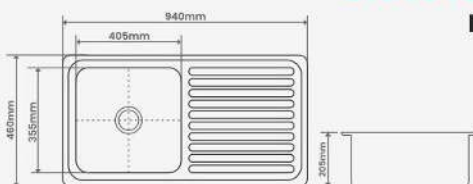

OUTER DIMENSION
560X455mm | 22"X18"

BOWL DIMENSION
505X405X205mm | 20"X16"X8"

STEEL GRADE & THICKNESS
202 | 0.6mm

M.R.P.
MIRROR : 1600/-
SATIN : 1725/-

SRX045

OUTER DIMENSION
610x455mm | 24"X18"

BOWL DIMENSION
560X405X205mm | 22"X16"X8"

STEEL GRADE & THICKNESS
202 | 0.6mm

M.R.P.
MIRROR : 1720/-
SATIN : 1845/-

SRX046

OUTER DIMENSION
610x455mm | 24"X18"

BOWL DIMENSION
560X405X230mm | 22"X16"X9"

STEEL GRADE & THICKNESS
202 | 0.6mm

M.R.P.
MIRROR : 1835/-
SATIN : 1960/-

SRX047

OUTER DIMENSION
940X460mm | 37"X18"

BOWL DIMENSION
405X355X205mm | 16"X14"X8"

STEEL GRADE & THICKNESS
202 | 0.6mm

M.R.P.
MIRROR : 2875/-
SATIN : 3010/-

SRX048