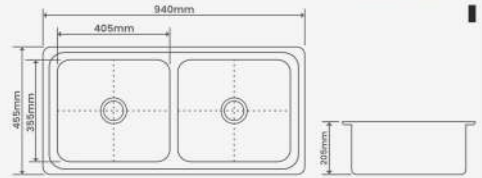

BOWL DIMENSION
405X355X205mm | 16"X14"X8"

STEEL GRADE & THICKNESS
202 | 1mm

M.R.P.
MIRROR : 4015/-
SATIN : 4140/-

SRX013

OUTER DIMENSION
940X460mm | 37"X18"

BOWL DIMENSION
405X355X205mm | 16"X14"X8"

STEEL GRADE & THICKNESS
202 | 1mm

M.R.P.
MIRROR : 4755/-
SATIN : 4880/-

SRX014

OUTER DIMENSION
1040X510mm | 41"X20"

BOWL DIMENSION
505X405X205mm | 20"X16"X8"

STEEL GRADE & THICKNESS
202 | 1mm

M.R.P.
MIRROR : 6505/-
SATIN : 6630/-

SRX015

OUTER DIMENSION
1145X510mm | 45"X20"

BOWL DIMENSION
505X405X230mm | 20"X16"X9"

STEEL GRADE & THICKNESS
202 | 1mm

M.R.P.
MIRROR : 7515/-
SATIN : 7640/-

SRX016

OUTER DIMENSION
940X455mm | 37"X18"

BOWL DIMENSION
405X355X205mm | 16"X14"X8"

STEEL GRADE & THICKNESS
202 | 1mm

M.R.P.
MIRROR : 7005/-
SATIN : 7130/-

SRX017

OUTER DIMENSION
1145X510mm | 45"X20"

BOWL DIMENSION
505X405X230mm | 20"X16"X9"

STEEL GRADE & THICKNESS
202 | 1mm

M.R.P.
MIRROR : 9380/-
SATIN : 9505/-

SRX018

DOUBLE