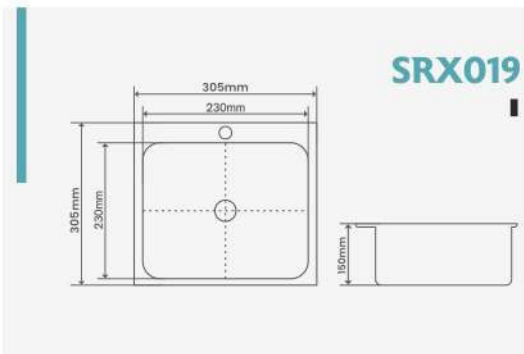

BOWL DIMENSION
405X355X205mm | 16"X14"X8"

STEEL GRADE & THICKNESS
202 | 1mm

M.R.P.
MIRROR : 4015/-
SATIN : 4140/-

SRX013

OUTER DIMENSION
940X460mm | 37"X18"

BOWL DIMENSION
405X355X205mm | 16"X14"X8"

STEEL GRADE & THICKNESS
202 | 1mm

BOWL DIMENSION
505X405X230mm | 20"X16"X9"

STEEL GRADE & THICKNESS
202 | 1mm

M.R.P.
MIRROR : 7515/-
SATIN : 7640/-

SRX016

OUTER DIMENSION
940X455mm | 37"X18"

BOWL DIMENSION
405X355X205mm | 16"X14"X8"

STEEL GRADE & THICKNESS
202 | 1mm

M.R.P.
MIRROR : 7005/-
SATIN : 7130/-

SRX017

OUTER DIMENSION
1145X510mm | 45"X20"

BOWL DIMENSION
505X405X230mm | 20"X16"X9"

STEEL GRADE & THICKNESS
202 | 1mm

M.R.P.
MIRROR : 9380/-
SATIN : 9505/-

SRX018

DOUBLE

OUTER DIMENSION
305x305mm | 12"X12"

BOWL DIMENSION
255X255X150mm | 10"X10"X6"

STEEL GRADE & THICKNESS
202 | 1mm

M.R.P.
MIRROR : 1345/-
SATIN : 1470/-

SRX019

OUTER DIMENSION
460X305mm | 18"X12"

BOWL DIMENSION
405X230X180mm | 16"X9"X7"