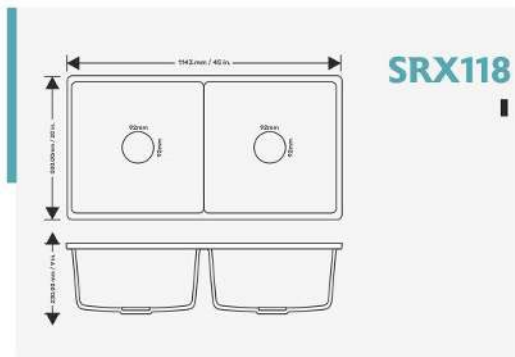

OUTER DIMENSION
34"X 20" DOUBLE

BOWL DIMENSION
865x500mm

WIGHT
21 Kg. (Approx)

M.R.P.
GRANITE : 9125/-
METALIC : 10455/-

OUTER DIMENSION
45"X 20" DOUBLE

BOWL DIMENSION
1143x508mm

WIGHT
30.50 Kg. (Approx)

M.R.P.
GRANITE : 17250/-
METALIC : 18950/-