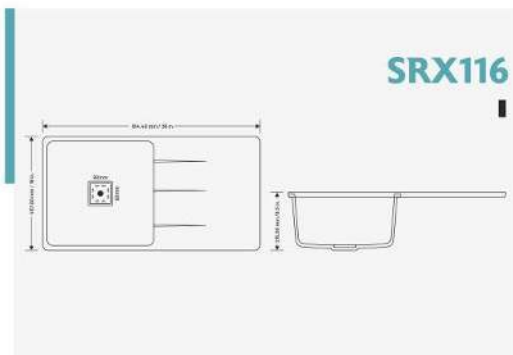

BOWL DIMENSION
17"X16"X9"

STEEL GRADE & THICKNESS
204 | 0.8mm

M.R.P.
SATIN : 11750/-

SRX106

OUTER DIMENSION
45"X20" DOUBLE

BOWL DIMENSION
18"X21"X9"

STEEL GRADE & THICKNESS
204 | 0.8mm

M.R.P.
SATIN : 12625/-

M.R.P.
GRANITE : 4110/-
METALIC : 4960/-

SRX113

OUTER DIMENSION
21"X 18"

BOWL DIMENSION
533x457mm

WIGHT
10 Kg. (Approx)

M.R.P.
GRANITE : 4815/-
METALIC : 5815/-

SRX114

OUTER DIMENSION
24"X 18"

BOWL DIMENSION
609x457mm

WIGHT
11.5 Kg. (Approx)

M.R.P.
GRANITE : 5045/-
METALIC : 6200/-

SRX115

OUTER DIMENSION
36"X 18"

BOWL DIMENSION
914x457mm

WIGHT
17 Kg. (Approx)

M.R.P.
GRANITE : 8780/-
METALIC : 10475/-

SRX116

OUTER DIMENSION
34"X 20" DOUBLE

BOWL DIMENSION
865x500mm

WIGHT
21 Kg. (Approx)

M.R.P.
GRANITE : 9125/-
METALIC : 10455/-

OUTER DIMENSION
45"X 20" DOUBLE

BOWL DIMENSION
1143x508mm

WIGHT
30.50 Kg. (Approx)