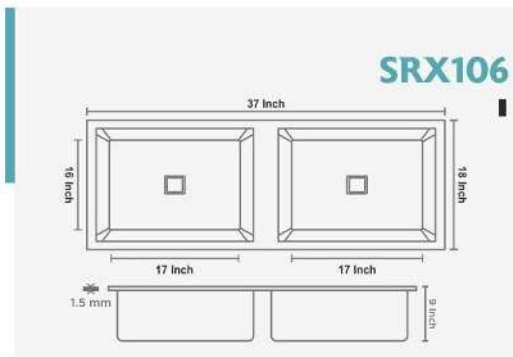

OUTER DIMENSION
21"X18"

BOWL DIMENSION
18"X15"X9"

STEEL GRADE & THICKNESS
204 | 0.8mm

M.R.P.
SATIN : 5450/-

SRX103

OUTER DIMENSION
22"X18"

BOWL DIMENSION
20"X16"X9"

STEEL GRADE & THICKNESS
204 | 0.8mm

M.R.P.
SATIN : 5495/-

SRX104

OUTER DIMENSION
24"X18"

BOWL DIMENSION
22"X16"X9"

STEEL GRADE & THICKNESS
204 | 0.8mm

M.R.P.
SATIN : 5750/-

SRX105

OUTER DIMENSION
37"X18" DOUBLE

BOWL DIMENSION
17"X16"X9"

STEEL GRADE & THICKNESS
204 | 0.8mm

M.R.P.
SATIN : 11750/-

SRX106

OUTER DIMENSION
45"X20" DOUBLE

BOWL DIMENSION
18"X21"X9"

STEEL GRADE & THICKNESS
204 | 0.8mm

M.R.P.
SATIN : 12625/-

BOWL DIMENSION
609x457mm

WIGHT
11.5 Kg. (Approx)

M.R.P.
GRANITE : 5045/-
METALIC : 6200/-

SRX115

OUTER DIMENSION
36"X 18"

BOWL DIMENSION
914x457mm

WIGHT
17 Kg. (Approx)

M.R.P.
GRANITE : 8780/-
METALIC : 10475/-