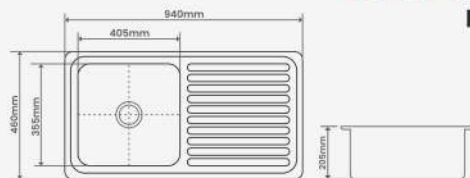

BOWL DIMENSION
560x405x230mm | 22"x16"x9"

STEEL GRADE & THICKNESS
202 | 1mm

M.R.P.
MIRROR : 4375/-
SATIN : 4500/-

SRX009

OUTER DIMENSION
610x455mm | 24"x18"

BOWL DIMENSION
560x405x255mm | 22"x16"x10"

STEEL GRADE & THICKNESS
202 | 1mm

BOWL DIMENSION
405X355X205mm | 16"X14"X8"

STEEL GRADE & THICKNESS
202 | 1mm

M.R.P.
MIRROR : 4015/-
SATIN : 4140/-

SRX013

OUTER DIMENSION
940X460mm | 37"X18"

BOWL DIMENSION
405X355X205mm | 16"X14"X8"

STEEL GRADE & THICKNESS
202 | 1mm

M.R.P.
MIRROR : 4755/-
SATIN : 4880/-

SRX014

OUTER DIMENSION
1040X510mm | 41"X20"

BOWL DIMENSION
505X405X205mm | 20"X16"X8"

STEEL GRADE & THICKNESS
202 | 1mm

M.R.P.
MIRROR : 6505/-
SATIN : 6630/-

SRX015

OUTER DIMENSION
1145X510mm | 45"X20"

BOWL DIMENSION
505X405X230mm | 20"X16"X9"

STEEL GRADE & THICKNESS
202 | 1mm

M.R.P.
MIRROR : 7515/-
SATIN : 7640/-

SRX016

OUTER DIMENSION
940X455mm | 37"X18"

BOWL DIMENSION
405X355X205mm | 16"X14"X8"

STEEL GRADE & THICKNESS
202 | 1mm