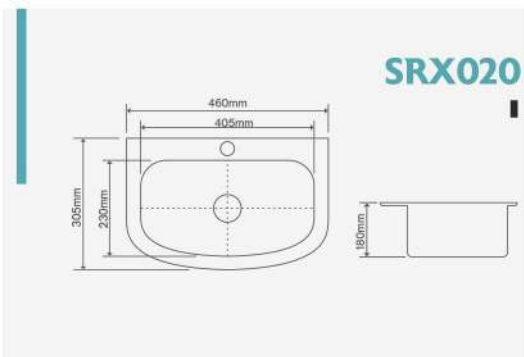

BOWL DIMENSION
505X405X230mm | 20"X16"X9"

STEEL GRADE & THICKNESS
202 | 1mm

M.R.P.
MIRROR : 7515/-
SATIN : 7640/-

SRX016

OUTER DIMENSION
940X455mm | 37"X18"

BOWL DIMENSION
405X355X205mm | 16"X14"X8"

STEEL GRADE & THICKNESS
202 | 1mm

M.R.P.
MIRROR : 7005/-
SATIN : 7130/-

SRX017

OUTER DIMENSION
1145X510mm | 45"X20"

BOWL DIMENSION
505X405X230mm | 20"X16"X9"

STEEL GRADE & THICKNESS
202 | 1mm

M.R.P.
MIRROR : 9380/-
SATIN : 9505/-

SRX018

DOUBLE

OUTER DIMENSION
305x305mm | 12"X12"

BOWL DIMENSION
255X255X150mm | 10"X10"X6"

STEEL GRADE & THICKNESS
202 | 1mm

M.R.P.
MIRROR : 1345/-
SATIN : 1470/-

SRX019

OUTER DIMENSION
460X305mm | 18"X12"

BOWL DIMENSION
405X230X180mm | 16"X9"X7"

STEEL GRADE & THICKNESS
202 | 1mm

M.R.P.
MIRROR : 1740/-
SATIN : 1865/-

SRX020

OUTER DIMENSION
1140X500mm | 21"X14"

BOWL DIMENSION
1140X500X180mm | 16"X9"X7"

STEEL GRADE & THICKNESS
202 | 1mm

M.R.P.
MIRROR : 1890/-
SATIN : 2015/-